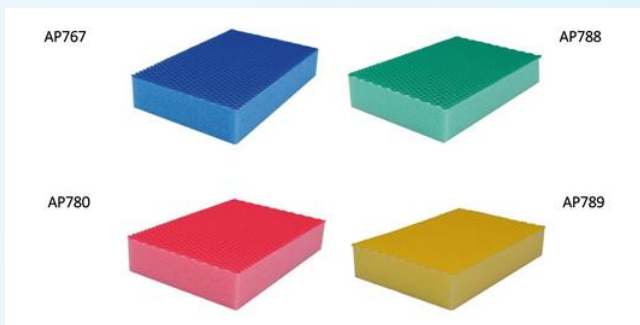

SPUGNE ABRASIVE E ANTIGRAFFIO

Pulizia Superfici					
Spugna Antigraffio W		Blue	Red	Yellow	Green
Spugna Abrasiva W		Blue	Red	Yellow	Green
Puractive Vileda		Blue	Red	Yellow	Green
Glitzi Antigraffio		Blue	Red	Yellow	Green