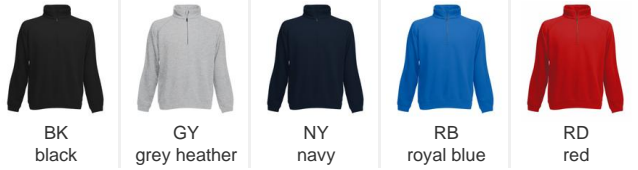

Raglan Zip neck sweat

Felpa 70% cotone, 30% poliestere, mezza zip coperta, maniche raglan, felpata internamente

Pagina catalogo: 327

TAGLIE	S - 4XL
PESO TESSUTO	280g/m²
PEZZI IMBALLO	5
PEZZI CARTONE	25

Dimensione	S	M	L	XL	XXL	3XL	4XL
Altezza	65,0	68,0	71,0	74,0	77,0	80,0	83,0
Larghezza	52,0	56,0	60,0	64,0	68,0	72,0	76,0

colori disponibili nelle taglie S | M | L | XL | XXL