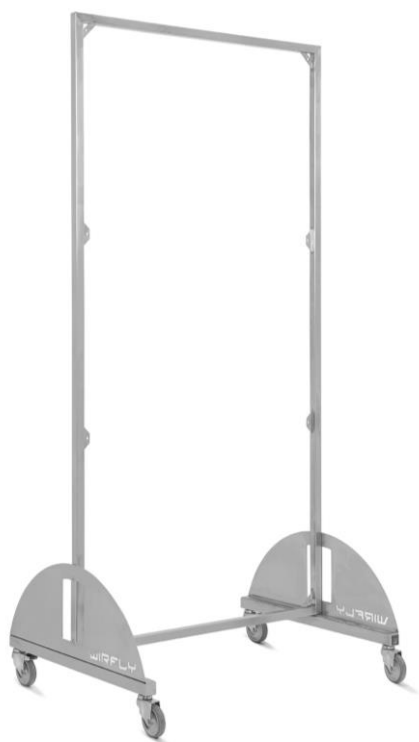

## STRUTTURA INOX per SHADOW BOARD

Cod. AP592

### STRUTTURA

art. correlato:  
SHADOW BOARD  
Cod. ST

TELAIO	Acciaio inox AISI 304 30x30 mm
DIMENSIONI	1060 x h.2230 mm
PESO	kg.30
FORI	8 fori da 10 mm
4 RUOTE piroettanti di cui 2 dotate di freno. Con supporto inox Ø 100 mm e gomma grigia anti- macchia.	