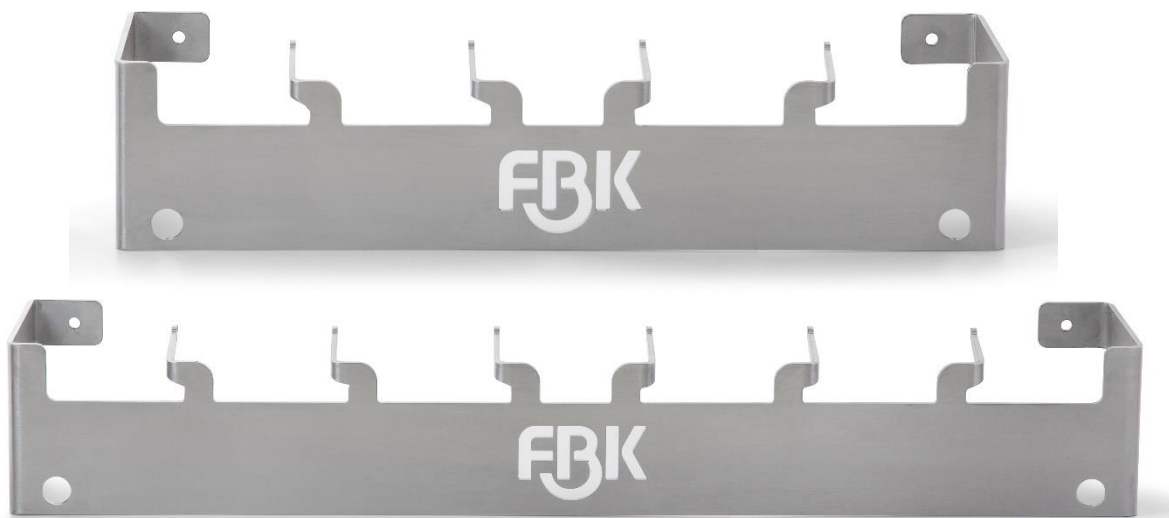

Codice	Descrizione
15160	BARRA APPENDIATTREZZI IN ACCIAIO INOX 415 mm; 4 ganci
15164	BARRA APPENDIATTREZZI IN ACCIAIO INOX 580 mm; 6 ganci

Caratteristiche	15160: con 4 ganci in acciaio inox 15164: con 6 ganci in acciaio inox
Materiale	Acciaio inox
Peso	0.25 kg